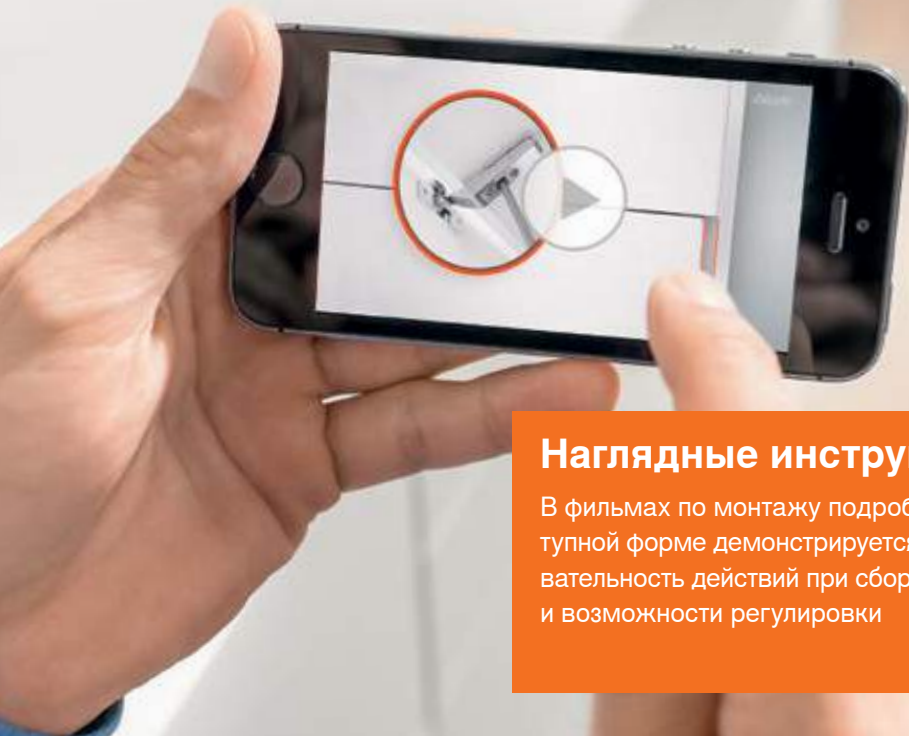

Постоянный доступ

Приложение для мобильных устройств доступно для бесплатного скачивания для операционных систем iOS и Android в соответствующих магазинах приложений

Бесплатно скачать приложение для iOS и Android.

> www.blum.com/eaapp

Интерактивное приложение

Сочетание реальных и виртуальных изображений помогает в процессе сборки изделий

 **blum**

Наглядные инструкции

В фильмах по монтажу подробно и в доступной форме демонстрируется последовательность действий при сборке изделий и возможности регулировки